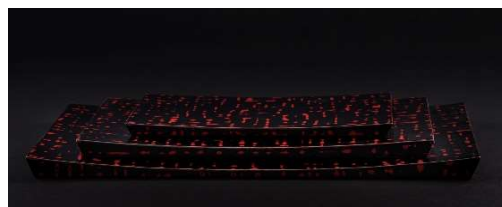

NEGORO

■ 五寸三段重

- サイズ：15×15×14
- 根来・曙

■ 角皿(大)
● サイズ：30×17×1

■ 角皿(中)
● サイズ：24×13.6×1

■ 角皿(小)
● サイズ：18×10.2×1

AKEBONO
曙

SUMI
白漆×黒

TOKI
白漆×鶺鴒

NEGORO
根来

SUMI
白漆×黒

TOKI
白漆×鶺鴒

■ 丸皿(大)

■ 丸皿(中)

■ 丸皿(小)

- サイズ：18.2×18.2×1.7
- サイズ：15.1×15.1×1.7
- サイズ：10.5×10.5×1.7

■ 角オードブル重

- 根来・曙
- サイズ：60×18×7

■ 楕円オードブル重

- 根来・曙
- サイズ：50×21.5×7

■ 長手トレー

- 根来・曙
- サイズ：44×30.2

■ 名刺入れ

- 根来・曙
- サイズ：10.5×6.1×0.9