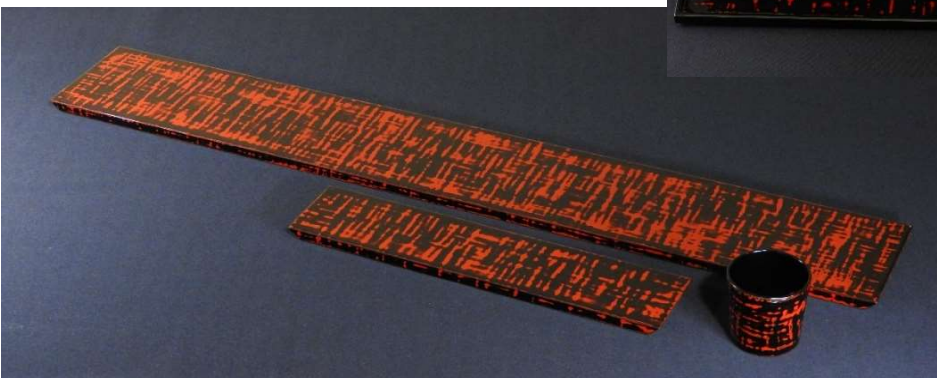

■ 角オードブル重

- 根来・曙
- サイズ：60×18×7

■ 楕円オードブル重

- 根来・曙
- サイズ：50×21.5×7

■ 長手トレー

- 根来・曙
- サイズ：44×30.2

■ 名刺入れ

- 根来・曙
- サイズ：10.5×6.1×0.9

■ 丸オードブル重

- 根来・曙
- サイズ：φ36.3×6.8

■ 8寸角プレート

- 根来・曙
- サイズ：29.6×29.6×1.1

■ プレート

- 曙
- サイズ (上) 大：90×13×1.4 (下) 小：38×8.2×1.4

■ カップ

- 曙
- サイズ：φ7.3×7.2